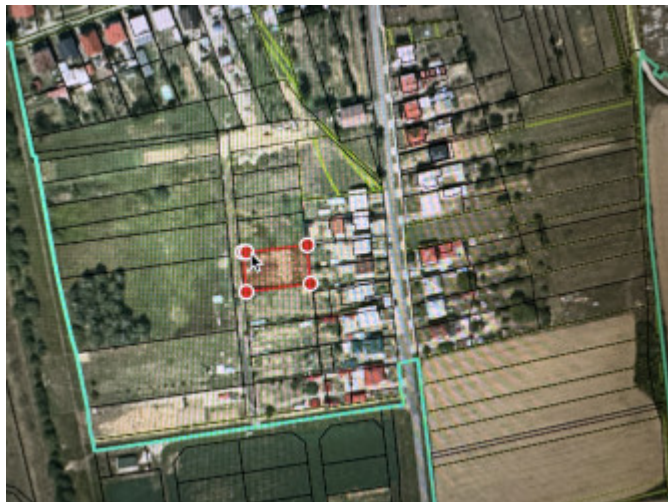

bývanie.

Ak Vás naša ponuka zaujala, môžete nás kontaktovať telefonicky alebo si môžeme dohodnúť stretnutie.

Ing. Emil Čerevka, info@arsipreality.sk, +421 908 500 580

REALITNÝ MAKLÉR

Maklér:

Telefón:

E-mail:

Ing. Emil Čerevka
0908 500 580
cerevka@arsipreality.sk