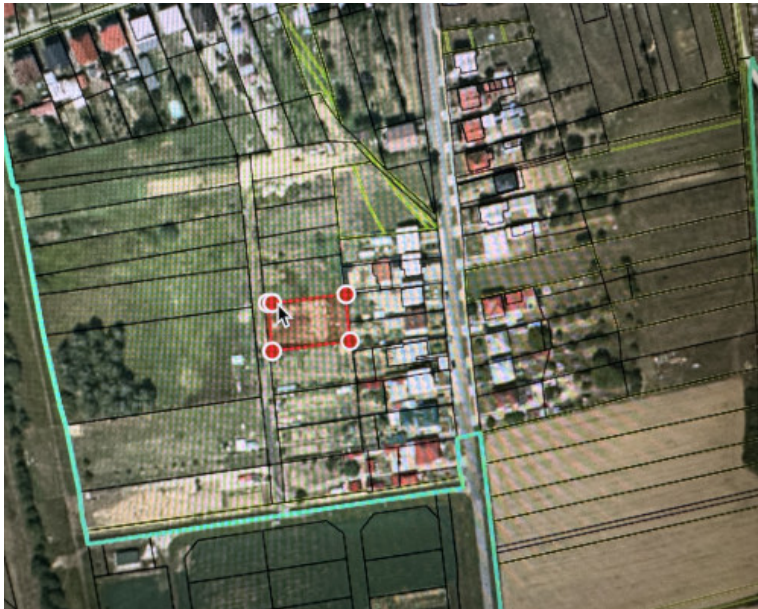

ARSIP REALITY

ARSIP REALITY ponúka pozemok pre rodinný dom na predaj

1 €

Kraj:	Prešovský kraj
Okres:	Humenné
Obec:	Myslína
Druh:	Pozemky
Typ pozemku:	Stavebný pozemok
Typ:	Predaj
Úžitková plocha:	

PODROBNÉ INFORMÁCIE

Status:	aktívne	Celková plocha:	1136 m²
Vlastníctvo:	osobné	Inžinierske siete:	áno
Plocha pozemku:	1136 m²	Voda:	áno
Typ zeme:	rovina	Elektrika:	áno
Teritórium:	Intravilán	Plyn:	áno
Šírka pozemku:	25 m	Kanalizácia:	áno
Dĺžka pozemku:	45 m	Internet:	áno

POPIS NEHNUTEĽNOSTI

Ponúkame na predaj pozemok v obci Myslína pri Humennom.

Pozemok sa nachádza v intraviláne obce s rozlohou 1 136 m². Je vhodný pre výstavbu rodinného domu.

Šírka pozemku pri vstupe je 25 m a dĺžka 45 m.

Na pozemku sa nachádzajú inžinierske siete, a to elektrina a mestský vodovod.

K pozemku vedie prístupová cesta. Obec Myslína sa od Humenného nachádza 7 km, je to lukratívna obec, nakoľko ste v Humennom za 5 minút cesty autom.

Značnou výhodou tohto pozemku je fakt, že sa nachádza v srdci už vybudovanej lokality bez ďalšieho stavebného ruchu a je obkolesený záhradami okolitých domov čo zaručuje kludné nikým nerušené