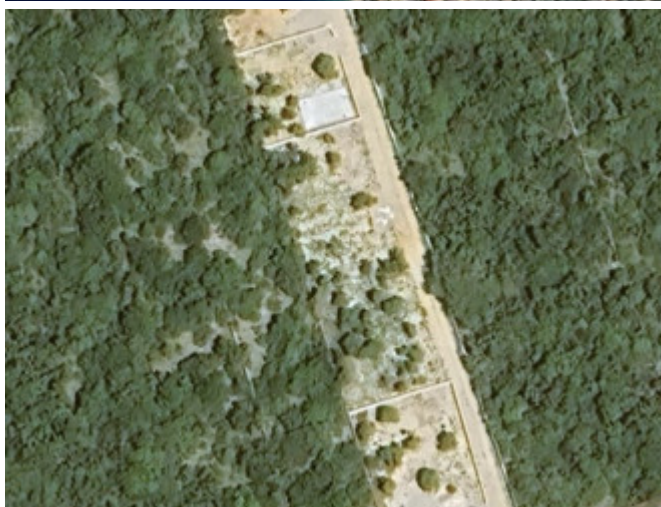

REALITNÝ MAKLÉR

Maklér:
Telefón:
E-mail:

Ing. Emil Čerevka
0908 500 580
cerevka@arsipreality.sk